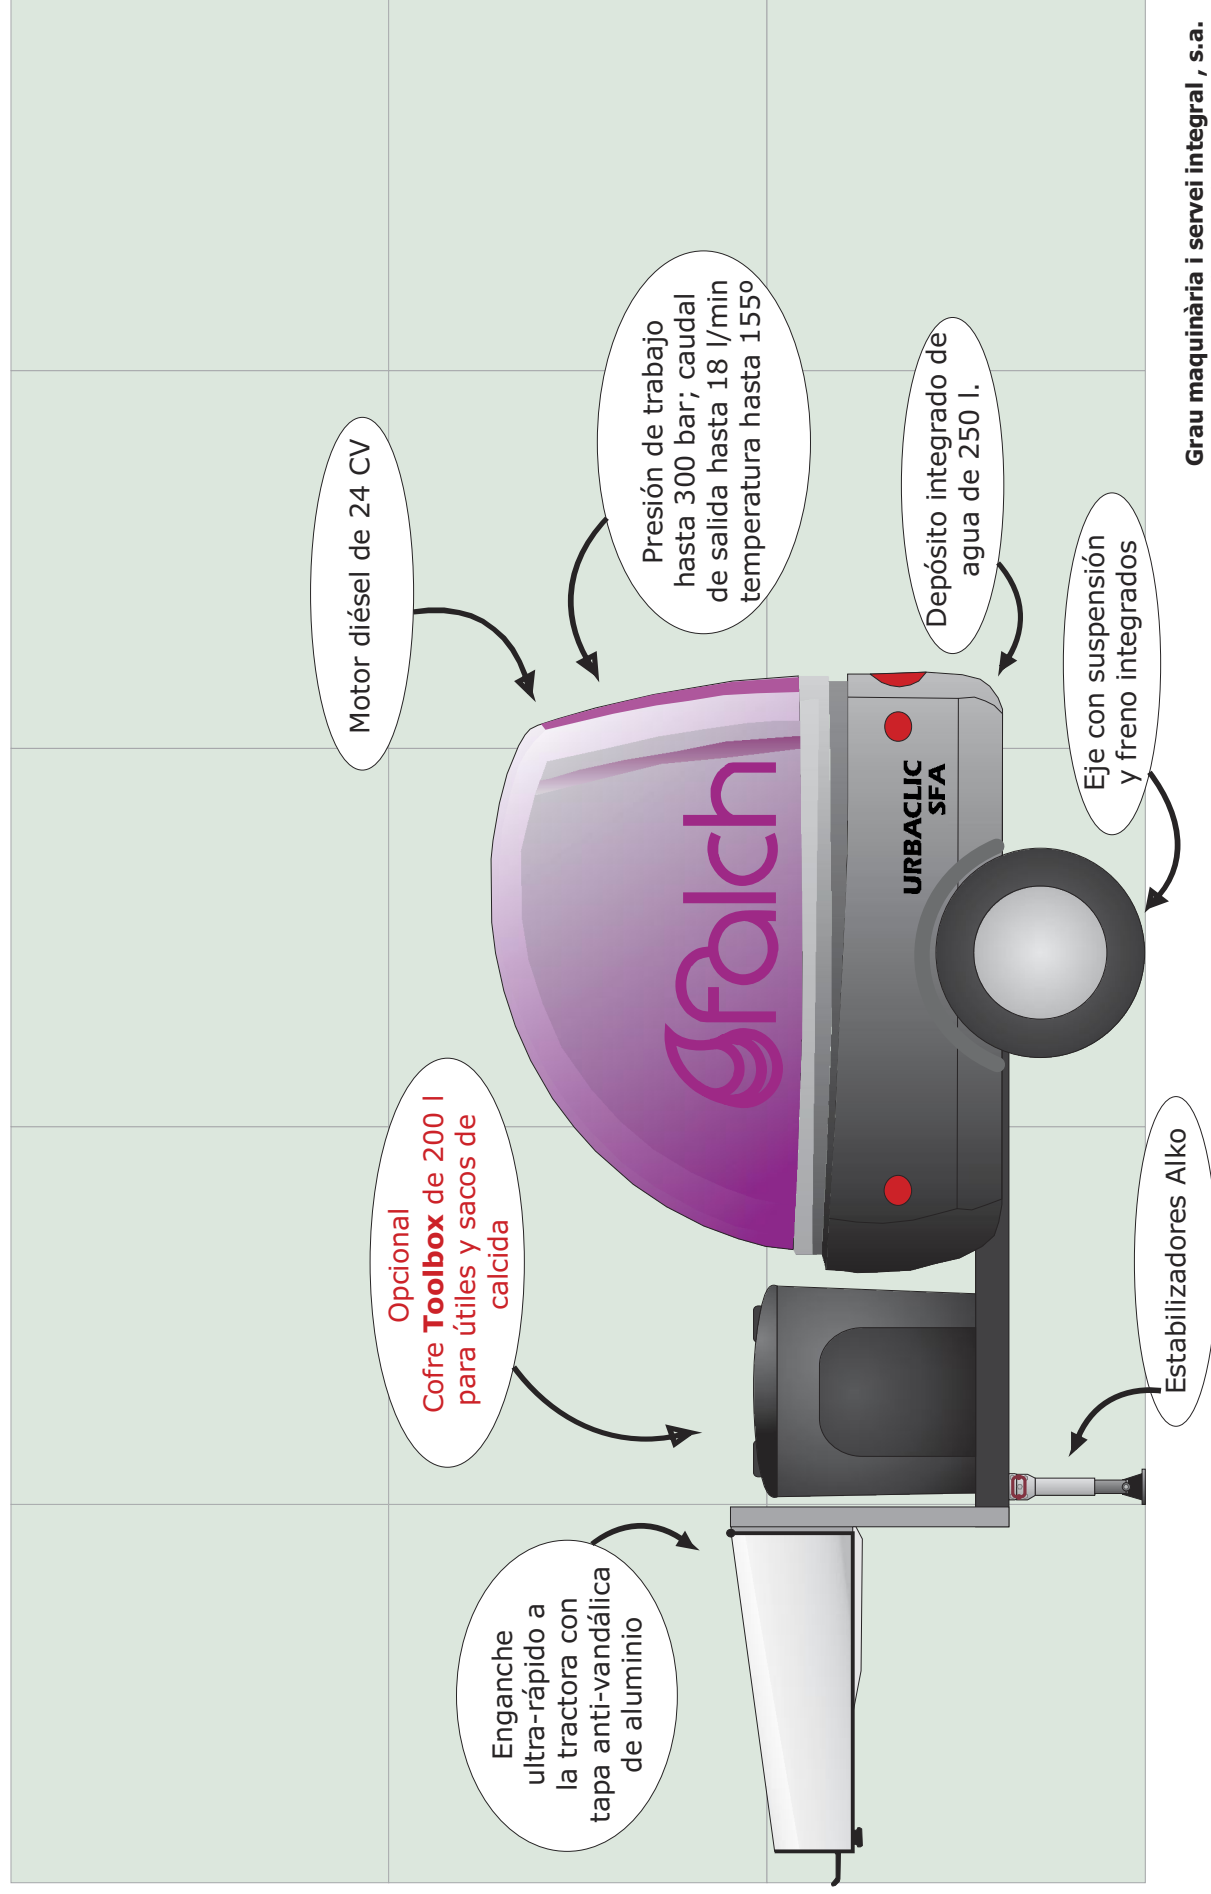

URBACLIC - SFA

Semi-remolque de accionamiento térmico, para la limpieza con agua a alta presión y alta temperatura

Grau maquinària i servei integral, s.a.

Granollers - Barcelona

938.401.377 - 609.330.999

www.grau-maquinaria.com