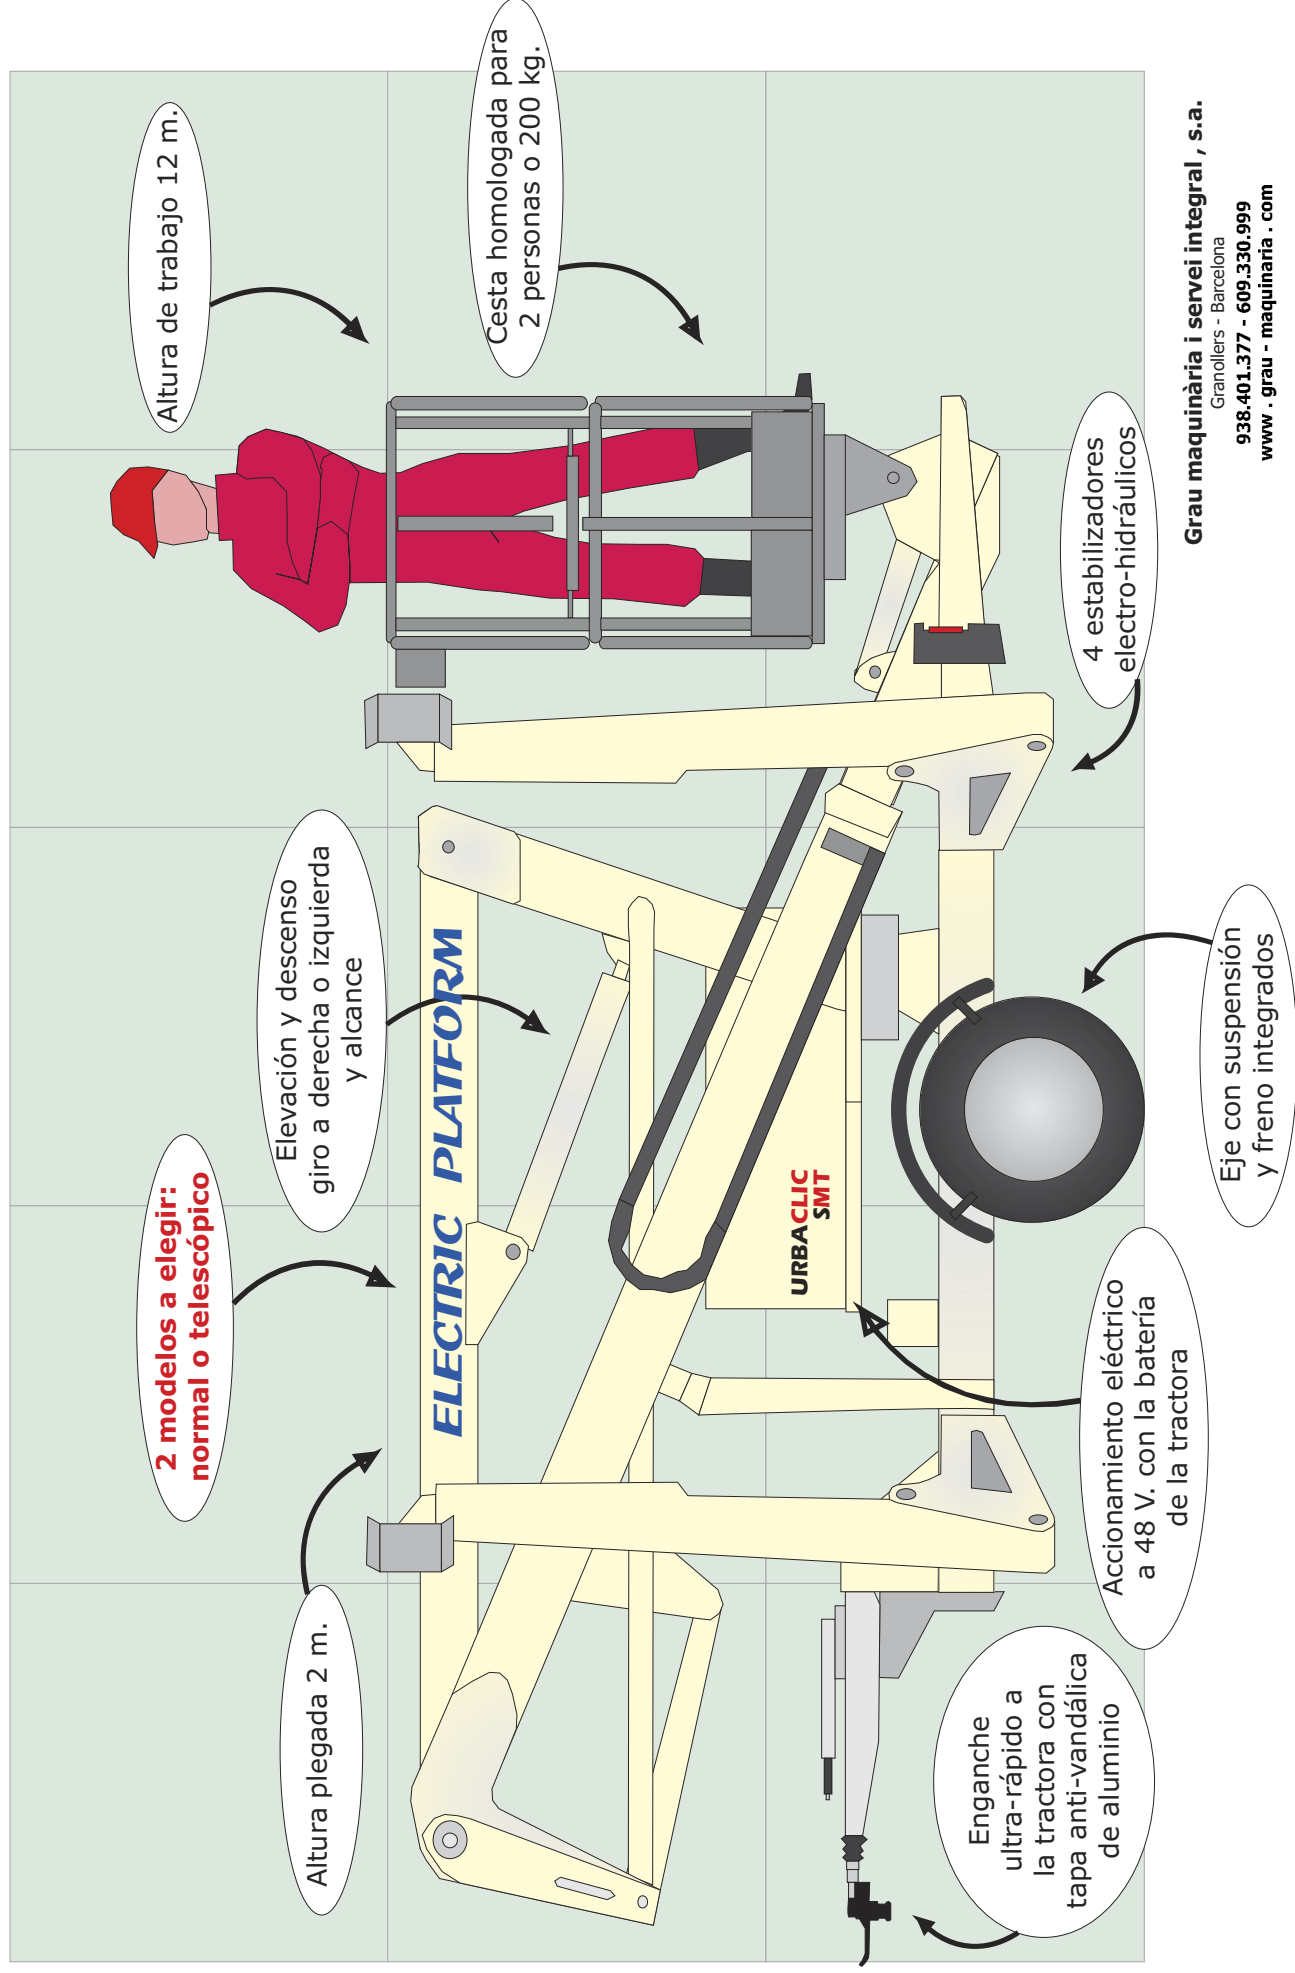

URBACLIC - SMP / SMT

Semi-remolque con plataforma para elevación de personas

Consumo energético diario aproximado de 1,50 €

Grau maquinària i servei integral, s.a.
Granollers - Barcelona
938.401.377 - 609.330.999
www.grau-maquinaria.com