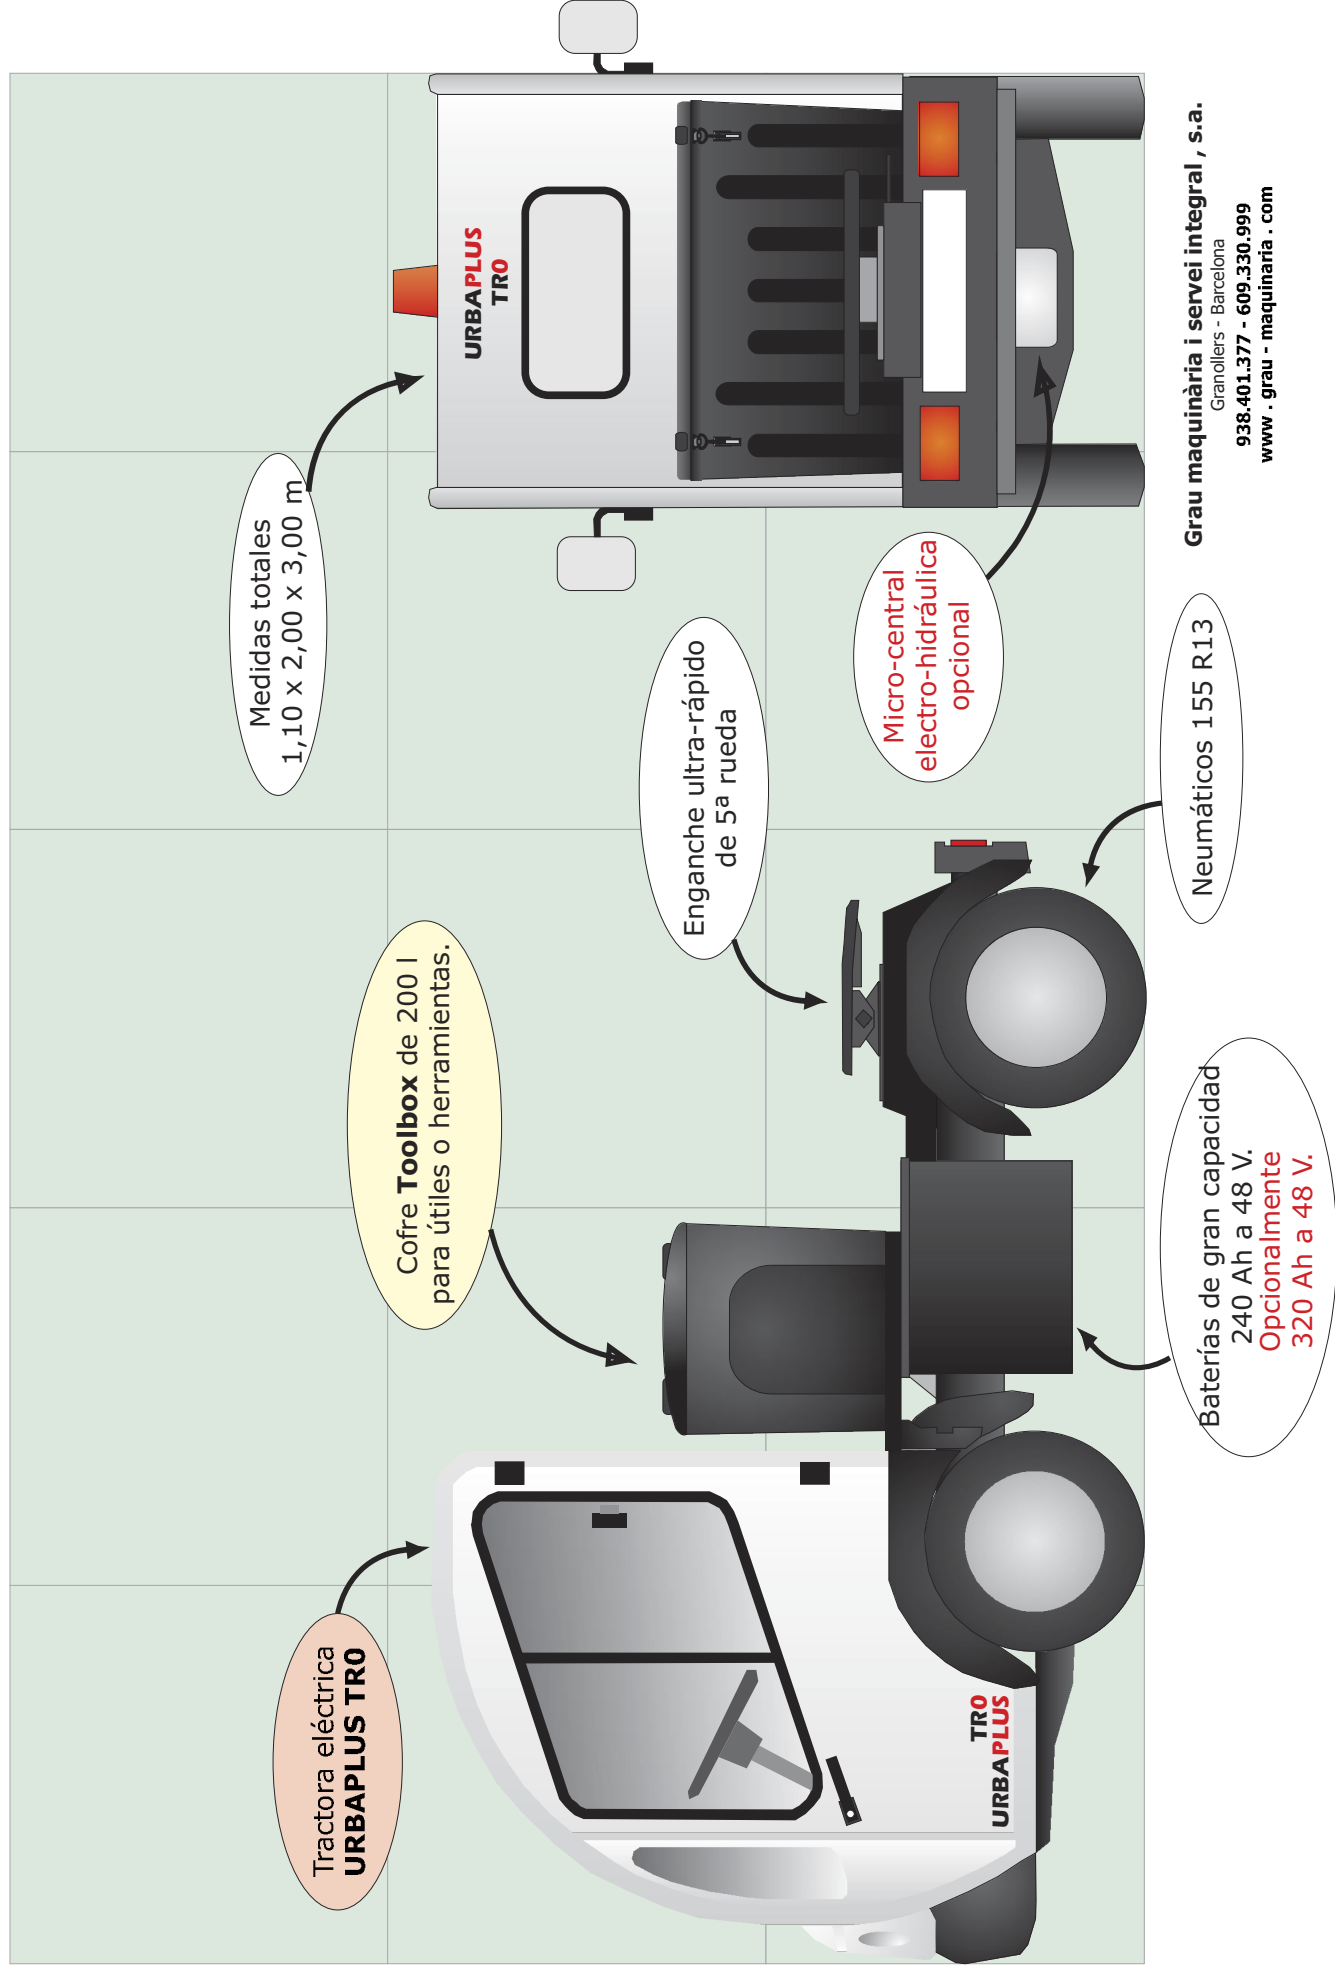

URBAPLUS - TR0 240 / 320

Tractora eléctrica para el arrastre de semiremolques con **cofre para útiles y herramientas**
Consumo energético diario aproximado de **1,50 €**

Grau maquinària i servei integral, s.a.
Granollers - Barcelona
938.401.377 - 609.330.999
www.grau-maquinaria.com

URBAPLUS - TRO - LE100

Tractora eléctrica para el arrastre de semiremolques con
Caja o plataforma fija con esparcidor de sal desmontable
Consumo energético diario aproximado de **1,50 €**

Grau maquinària i servei integral, s.a.