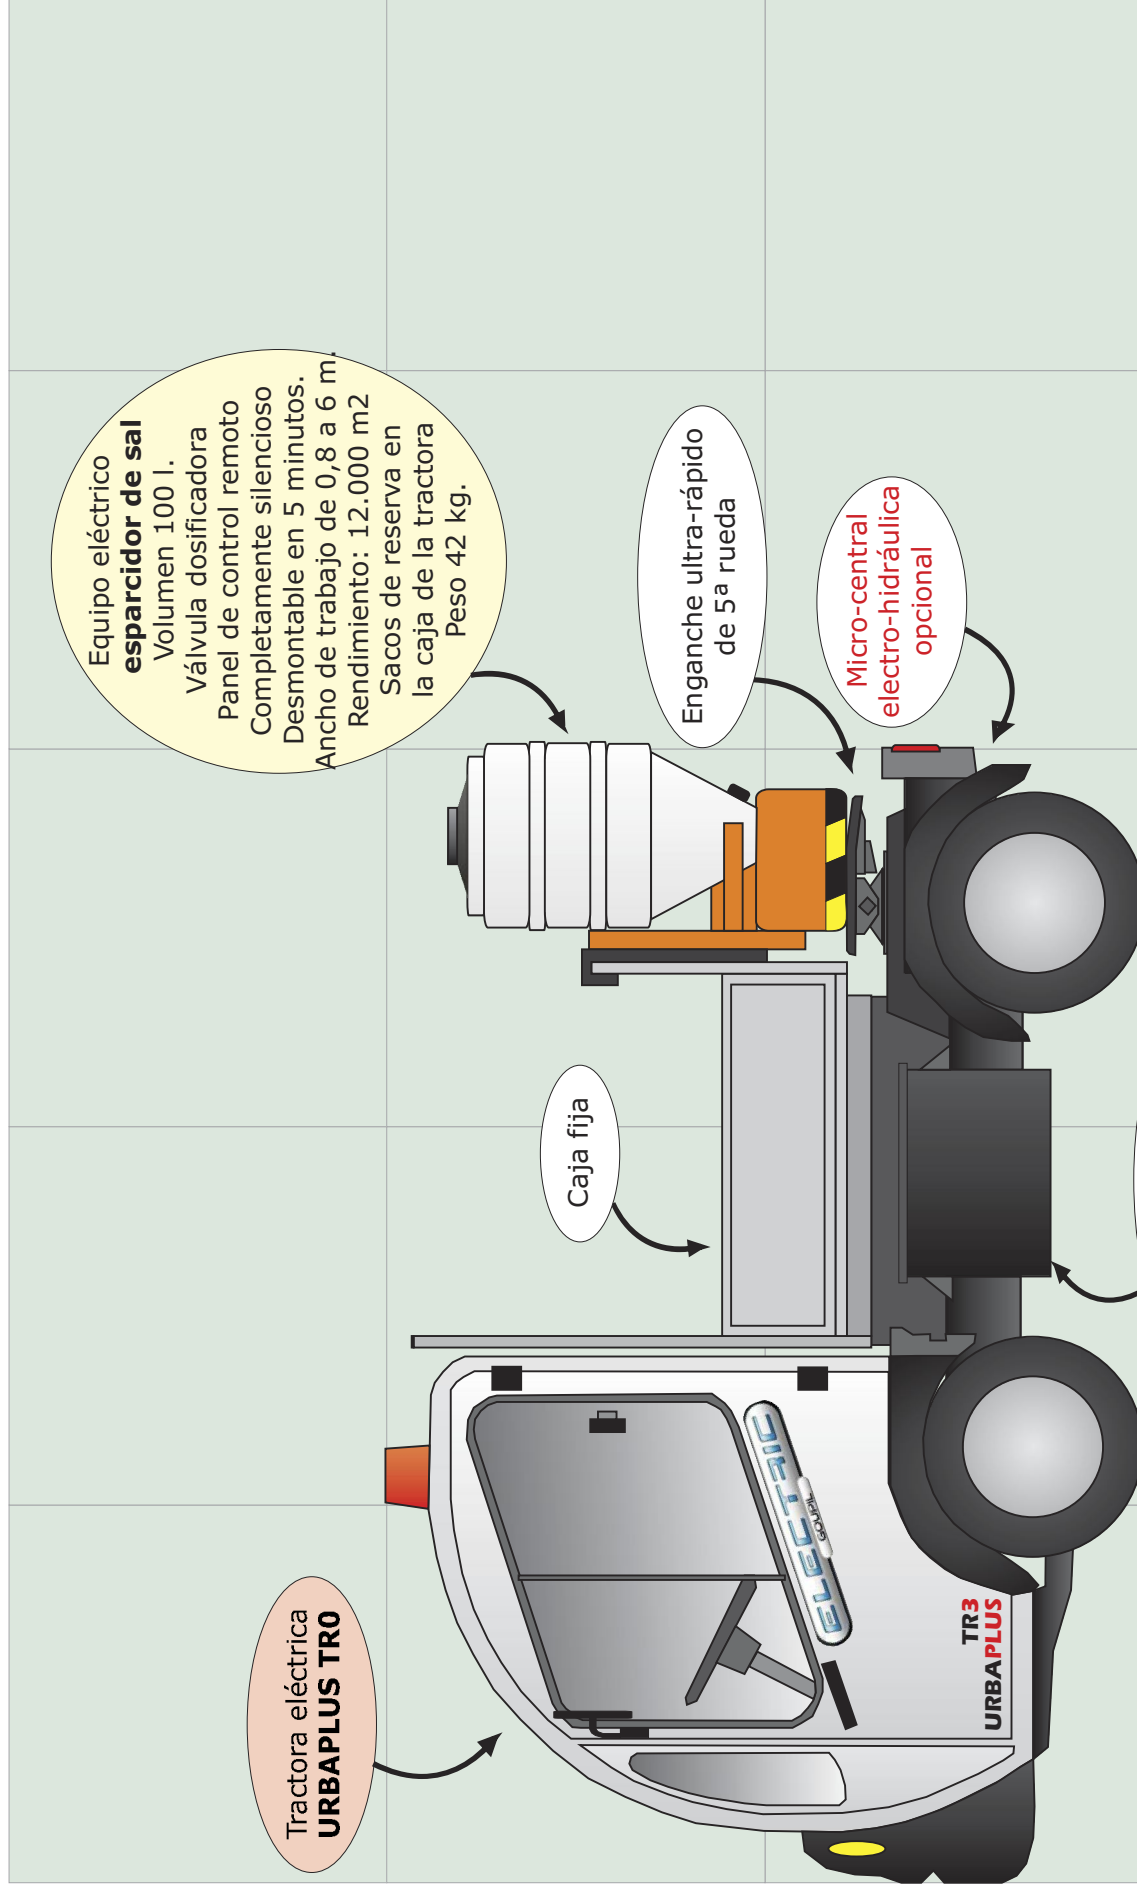

URBAPLUS - TR0 240 / 320

Tractora eléctrica para el arrastre de semiremolques con **cofre para útiles y herramientas**
Consumo energético diario aproximado de **1,50 €**

Grau maquinària i servei integral, s.a.
Granollers - Barcelona
938.401.377 - 609.330.999
www.grau-maquinaria.com

URBAPLUS - TRO - LE100

Tractora eléctrica para el arrastre de semiremolques con
Caja o plataforma fija con esparcidor de sal desmontable
Consumo energético diario aproximado de **1,50 €**

Grau maquinària i servei integral, s.a.