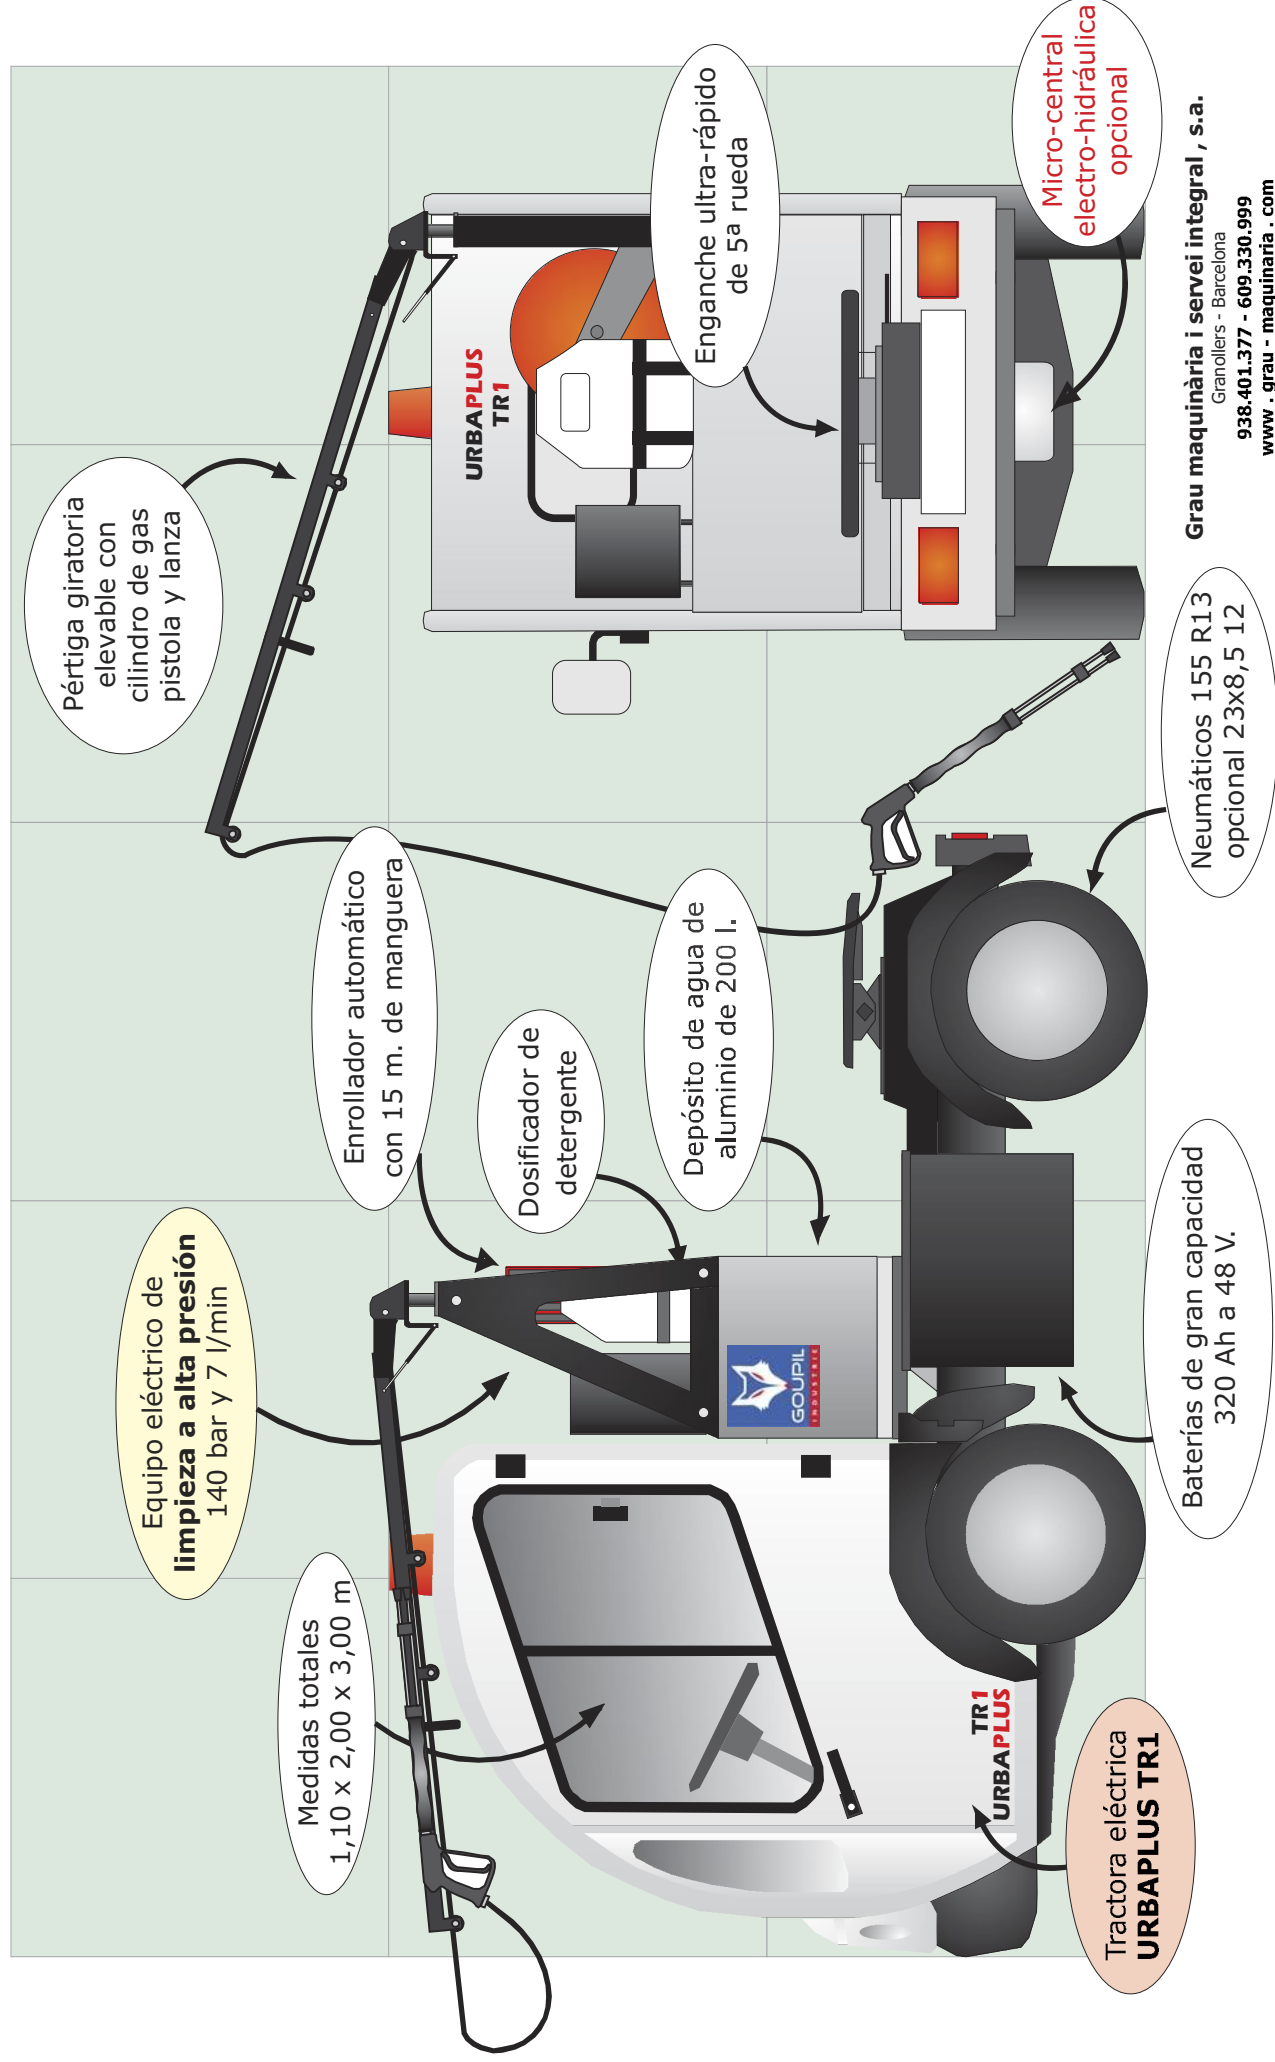

URBAPLUS - TR1 HP

Tractora eléctrica para el arrastre de semiremolques con **equipo eléctrico integrado de alta presión de agua**
Consumo energético diario aproximado de **1,50 €**

Grau maquinària i servei integral, s.a.

Granollers - Barcelona

938.401.377 - 609.330.999

www.grau-maquinaria.com

URBAPLUS - TR1 HPF

Tractora eléctrica para el arrastre de semiremolques con **equipo eléctrico integrado de alta presión de agua**
Consumo energético diario aproximado de **1,50 €**