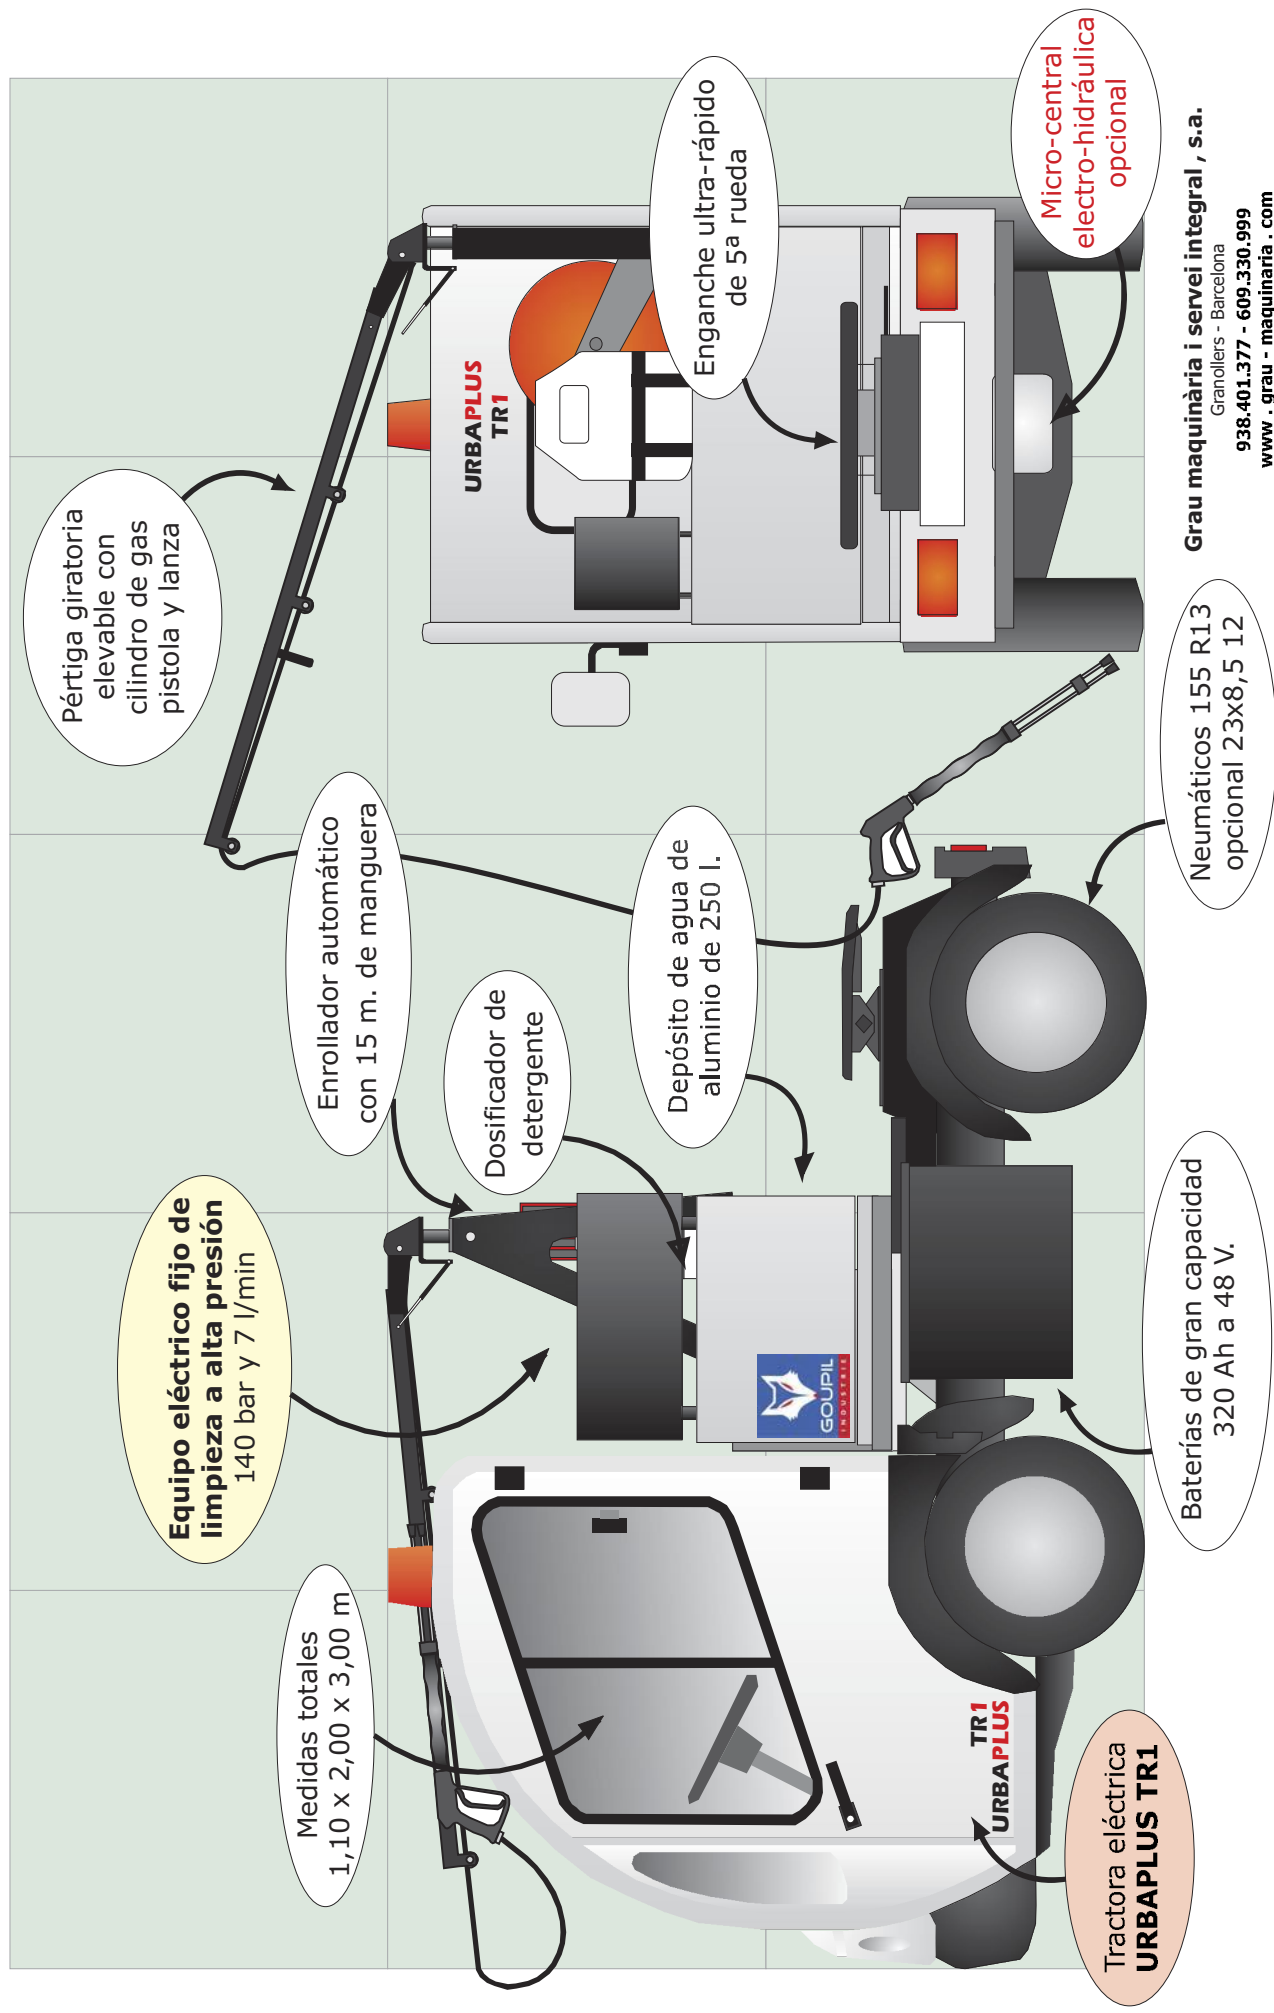

URBAPLUS - TR1 HP

Tractora eléctrica para el arrastre de semiremolques con **equipo eléctrico integrado de alta presión de agua**
Consumo energético diario aproximado de **1,50 €**

Grau maquinària i servei integral, s.a.

Granollers - Barcelona

938.401.377 - 609.330.999

www.grau-maquinaria.com

URBAPLUS - TR1 HPF

Tractora eléctrica para el arrastre de semiremolques con **equipo eléctrico integrado de alta presión de agua**
Consumo energético diario aproximado de **1,50 €**